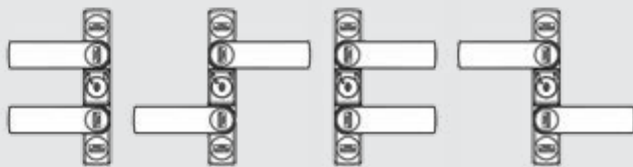

**BURG
WÄCHTER**

WinSafe WS 22 Fenstersicherung mit Doppelriegel

- Formschöne Optik und angenehme Haptik
- VdS-angemerkt für Fenster aus Holz oder Aluminium
- VdS-angemerkt für ein- und zweiflügelige Fenster
- Mit 2 stabilen Schwenkriegeln
- Mögliche Montagepositionen:
  Unter-, Ober und Griffseite
- Leichte Selbstmontage
- Hoher Schließkomfort
- Bequemer Schwenkmechanismus

Anwendungsmöglichkeiten:

■ weiß ■ graubraun
(RAL 8019)