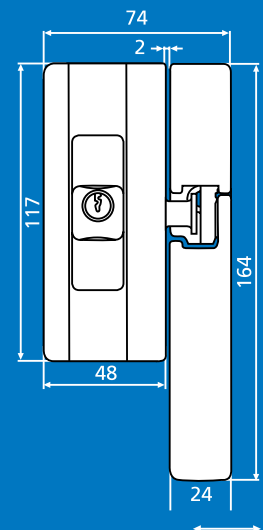

BlockSafe B1