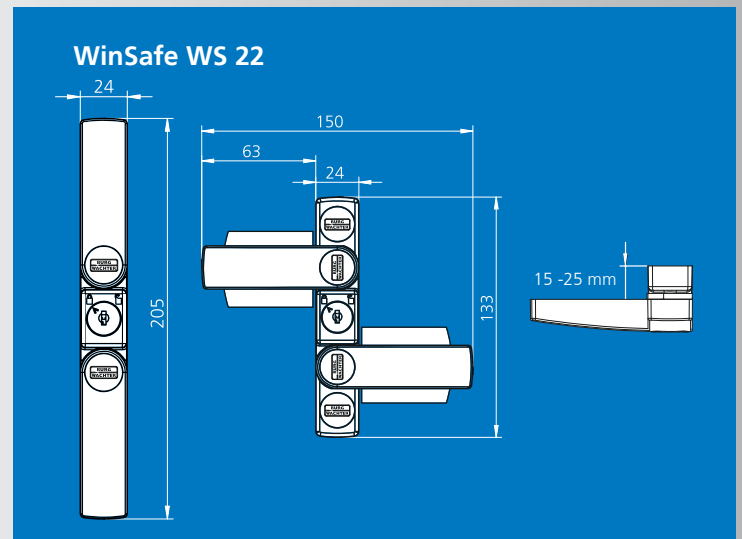

**BURG
WÄCHTER**

WinSafe WS 22 Fenstersicherung mit Doppelriegel

- Formschöne Optik und angenehme Haptik
- VdS-angemerkt für Fenster aus Holz oder Aluminium
- VdS-angemerkt für ein- und zweiflügelige Fenster
- Mit 2 stabilen Schwenkriegeln
- Mögliche Montagepositionen:
  Unter-, Ober und Griffseite
- Leichte Selbstmontage
- Hoher Schließkomfort
- Bequemer Schwenkmechanismus

Anwendungsmöglichkeiten:

■ weiß ■ graubraun
(RAL 8019)