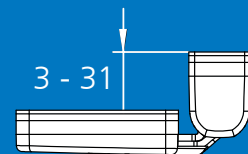

WinSafe WS 44