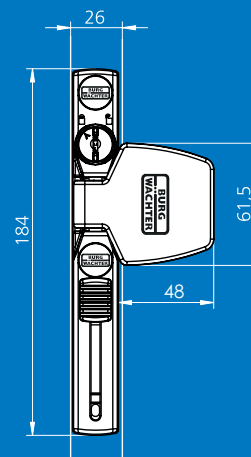

WinSafe WS 33