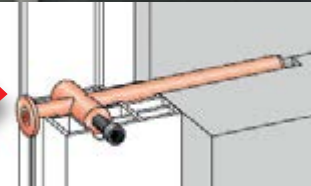

**BURG
WÄCHTER**

MA 99 DUO

Vielfältige Möglichkeiten

- Bei nach links und rechts und nach innen öffnenden Fenstern und Türen einsetzbar
- Problemlos an Türen und Fenstern aus Holz, Aluminium und Kunststoff montierbar
- Auch für flächenbündige Fenster geeignet
- Mit Bohrschablone, damit jede Bohrung an der richtigen Stelle sitzt!

Zusätzliche Sicherung für:

- **WinSafe WS 11**
- **WinSafe WS 22**

Auf Rahmen von Aluminium- und Holzfenstern

- **WinSafe WS 33**
- **WinSafe WS 44**

Auf Rahmen von Aluminium-, Holz- und Kunststofffenstern mit Metalleinlage

- **BlockSafe B 1 + BS 2**
- **WinSafe WD 3**

Auf Rahmen von Aluminium-, Weichholz- und Kunststofffenstern

Bei der Montage von Tür- und Fenstersicherungen auf Fenstern aus Holz, Aluminium oder Kunststoff empfehlen wir den Montageanker MA 99 DUO.