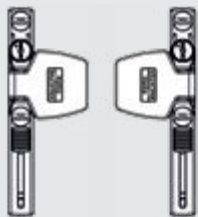

**BURG
WÄCHTER**

WinSafe WS 33 Fenstersicherung für die Griffseite

- VdS-erkannte Sicherung für nach innen öffnende Fenster und Fenstertüren
- VdS-erkannt für Fenster aus Holz, Aluminium oder Kunststoff mit Metalleinlage
- Einfache Bedienung und Montage
- Sobald sich der Zylinder in einer geöffneten Position befindet, kann die Sicherung auch ohne Schlüssel geöffnet werden
- Kein Zusammenbau der Einzelteile notwendig
- Stabiles Zinkdruckguss-Gehäuse
- Bequemer Schiebemechanismus
- Optisch erkennbar, wenn Sicherung im verriegelten Zustand ist

Anwendungsmöglichkeiten:

Zu Ihrer Sicherheit:
Wählen Sie für die Scharnierseite
zusätzlich WinSafe WS 44.