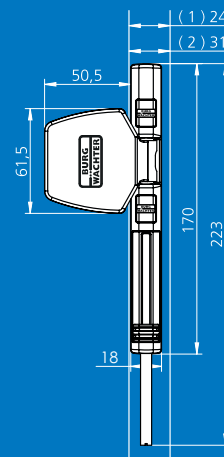

WinSafe WS 44