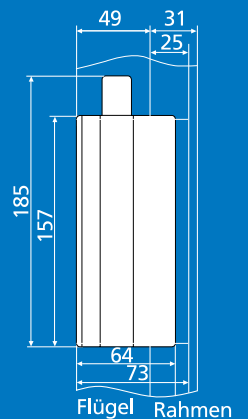

WinSafe WX 4