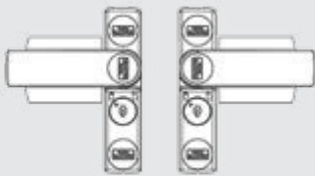

Anwendungsmöglichkeiten: