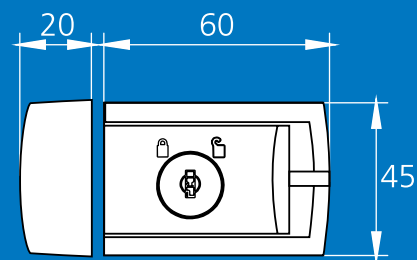

WR 60 und WZ 60