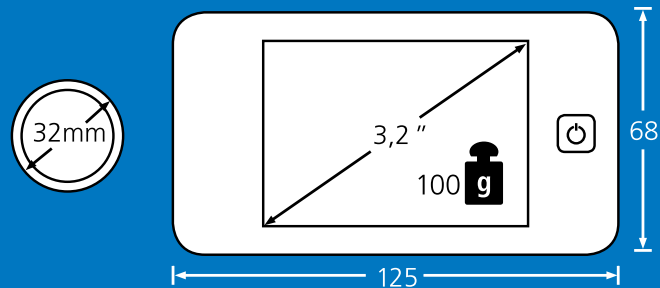

Door eGuard 8100