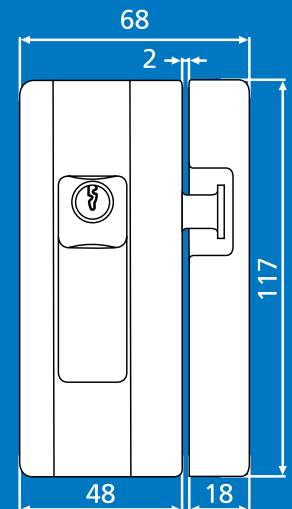

BlockSafe B1