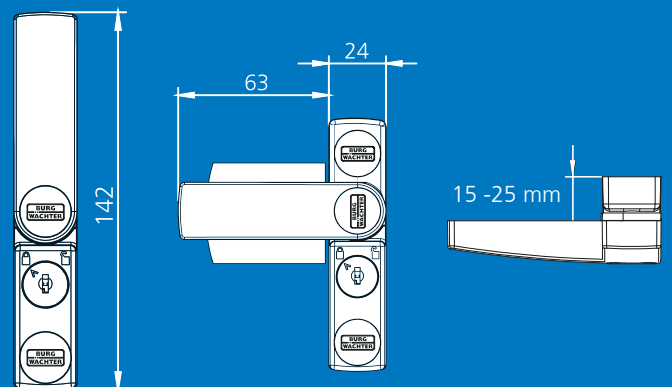

WinSafe WS 11